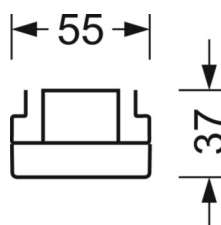

Оптика

Оснастка	LED, цветопередача/оттенок света CRI ≥ 80 / 4000K
Допуск для координаты цветности (MacAdam)	3SDCM
Номинальный световой поток	13476lm
Срок службы LED	70000h L80/B10 (Tq 40°C), 100000h L80/B50 (Tq 35°C)
светоотдача светильников	184lm/W
Угол излучения	80° (C0) / 75° (C90)
UGR поп./вдоль	20.7 / 21.5

DEEP-LINK

<https://www.regiolum.de/ru/article/19532024370>

Ссылка	LED 13000lm 840
ηLB	100 %
Φ ↓↑	98 % / 2 %
UGR поп./вдоль	20.7 / 21.5

Механика

цвет корпуса	белый стандартный для электротехники RAL 9016
размеры (LxWxH/DxH)	2299mm x 55mm x 37mm
вес (нетто)	2.2kg
Вид монтажа	сборка трековых систем, световая структура

размеры

L	2299 mm	Длина
В	55 mm	Ширина
н	37 mm	Высота