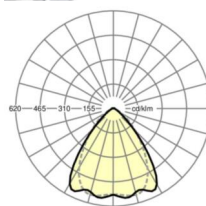

параметры

номер заказа	19532024370
код EAN	4020863441853
номер таможенного тарифа	94051190
Знак прохождения контроля	IP 64, класс защиты I, ENEC10 VDE, F, D, HACCP DIN10500/Food/IFS-пригодность для применения/BRC, Indoor, CE
Степень ударпрочности IK	IK03 (-20°C bis 40°C)
Температура окружающей среды	ta -20°C в 40°C
Гарантийный срок	5 лет
Государственные программы поддержки	BEG - государственные субсидии для энергосберегающих зданий (действительна только для Германии)

электротехника

Балласт	Электронный драйвер (1 штука)
Мощность системы	73W
сетевое напряжение	230V/50Hz
автоматический предохранитель (пусковой ток)	13 штук/B10, 21 штук/B16, 22 штук/C10, 36 штук/C16
класс энергосбережения/Источник света	C

Оптика

Оснастка	LED, цветопередача/оттенок света CRI ≥ 80 / 4000K
Допуск для координаты цветности (MacAdam)	3SDCM
Номинальный световой поток	13476lm
Срок службы LED	70000h L80/B10 (Tq 40°C), 100000h L80/B50 (Tq 35°C)
светоотдача светильников	184lm/W
Угол излучения	80° (C0) / 75° (C90)
UGR поп./вдоль	20.7 / 21.5

DEEP-LINK

<https://www.regiolum.de/ru/article/19532024370>

Ссылка	LED 13000lm 840
ηLB	100 %
Φ ↓↑	98 % / 2 %
UGR поп./вдоль	20.7 / 21.5